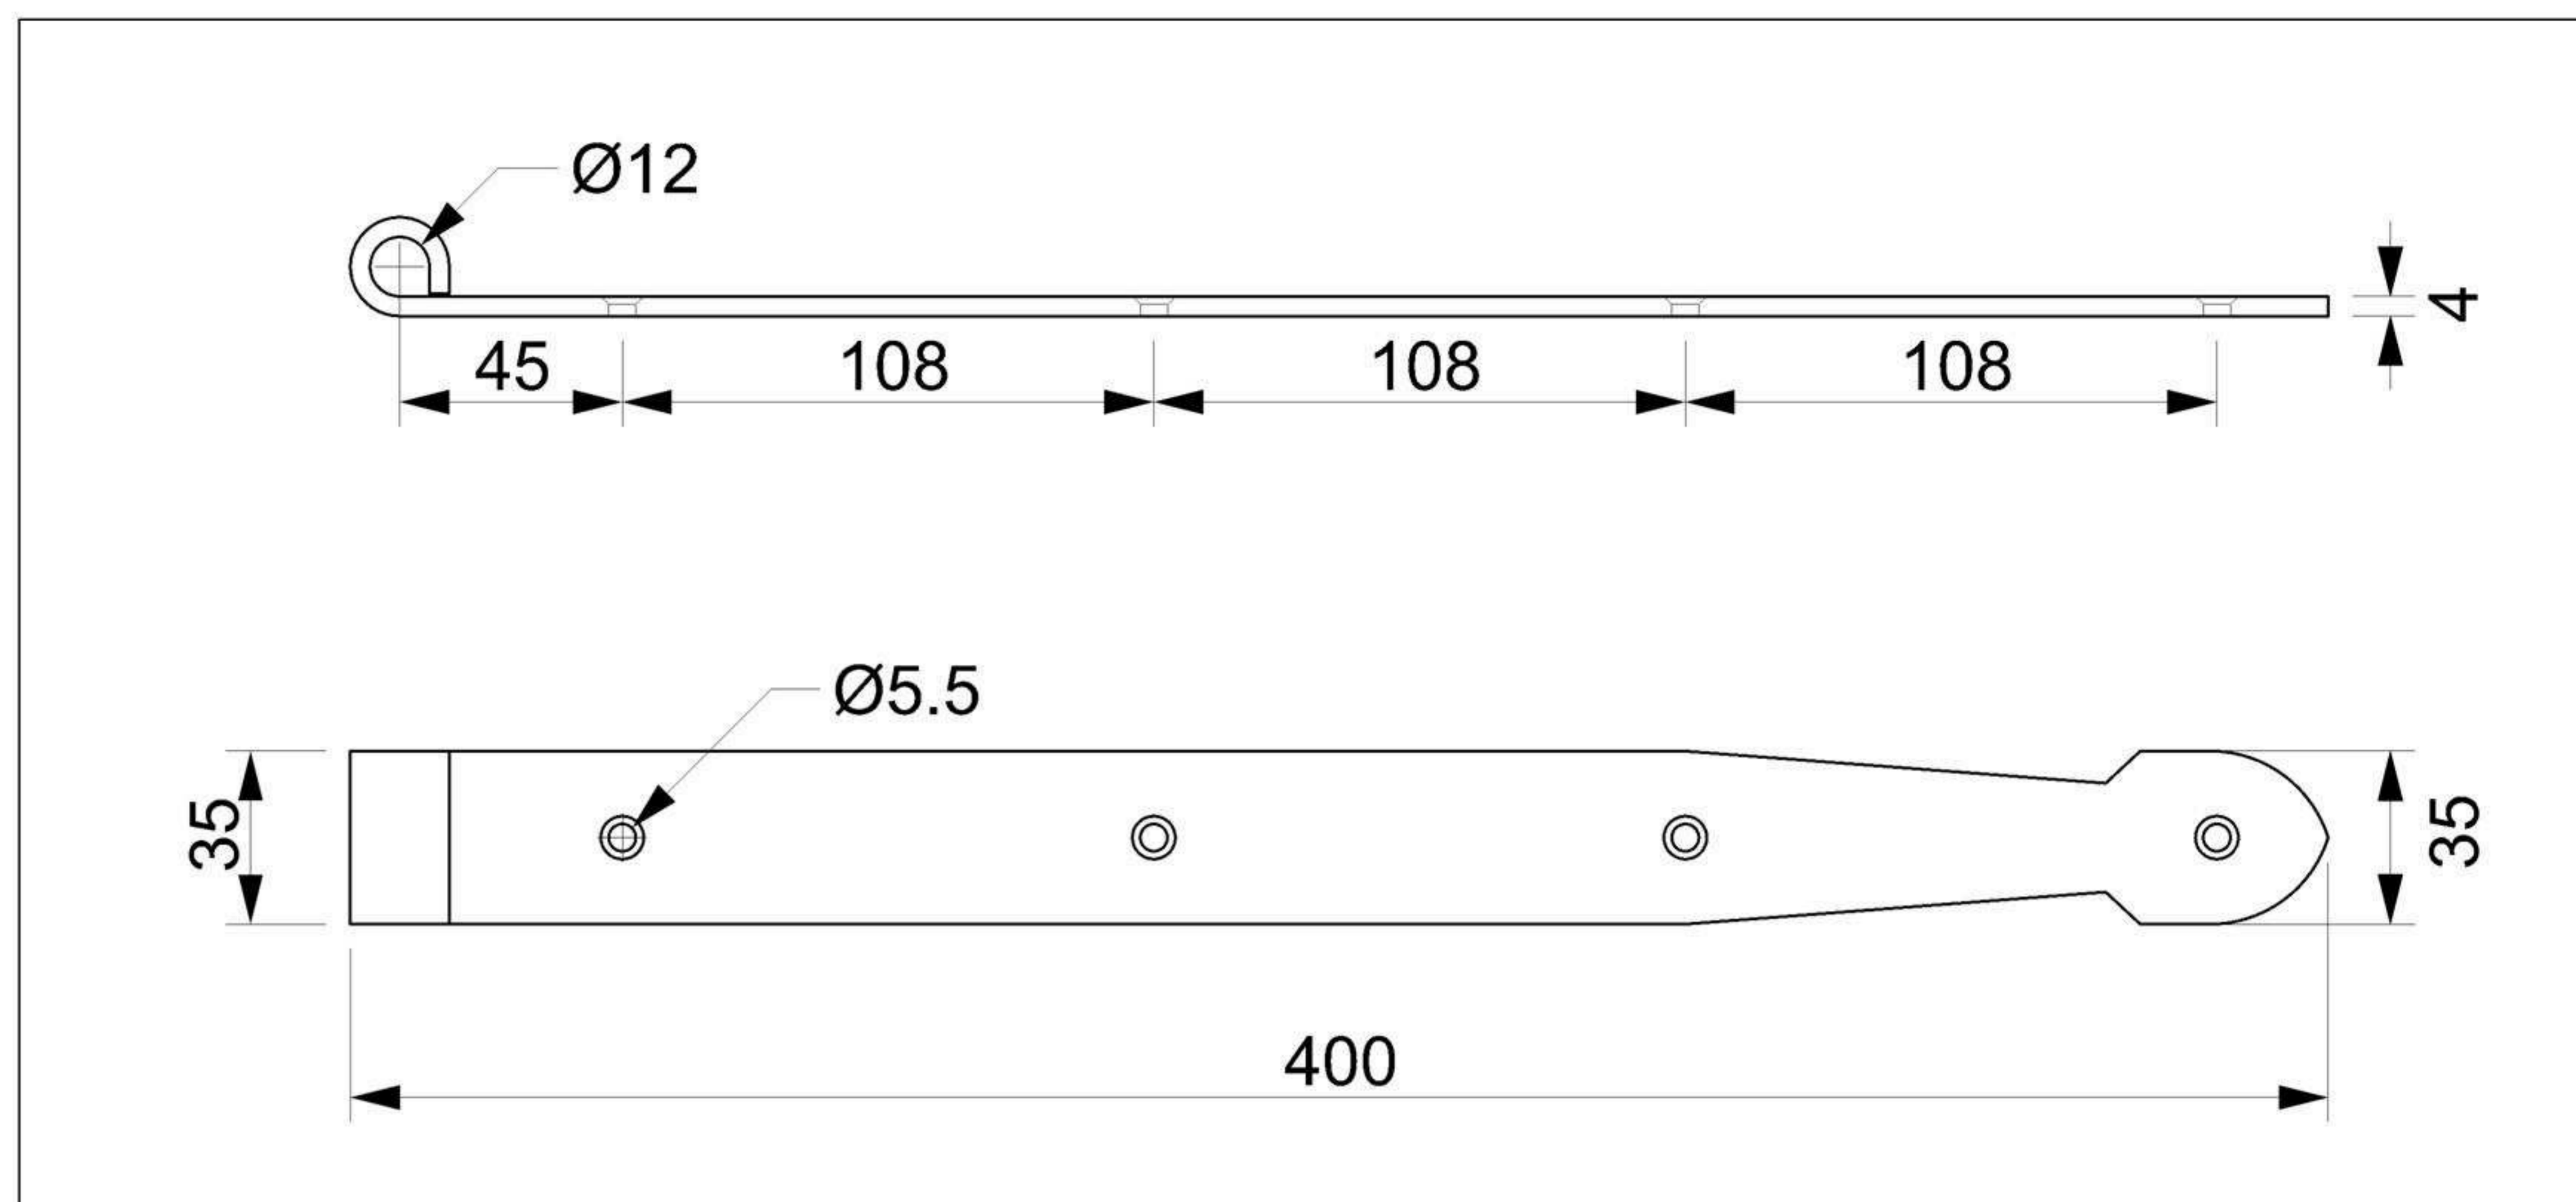

Art. 232-X02

Bandella media punta lancia

Materiale: Acciaio inox 316L

Finitura: Levigatura naturale

Art. 114-X01

Maniglia cricchetta quadra

Art. 311-X00

Cardine su piastra
battuta H 15-35

Art. 120-X00

Maniglia snodata
tonda grande

Varianti per lunghezza

Art. 232-X01	mm. 300
Art. 232-X03	mm. 500